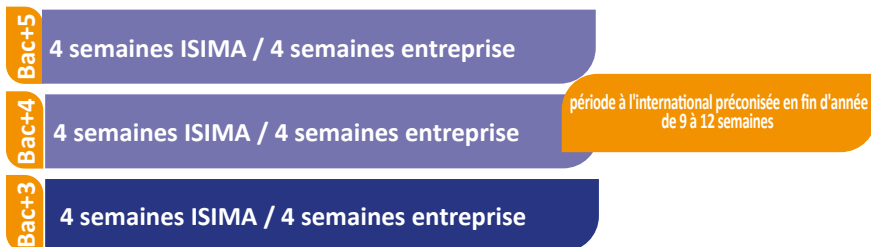

PARTENARIAT ÉCOLE / ENTREPRISES

***Nos étudiants sont vos futurs collaborateurs :
formons-les ensemble***

Diplôme ingénieur ISIMA en 3 ans

- F1** : Informatique des systèmes interactifs pour l'embarqué, la robotique et le virtuel
- F2** : Génie logiciel et systèmes informatiques
- F3** : Systèmes d'information et aide à la décision
- F4** : Modélisation mathématique et science des données
- F5** : Réseaux et sécurité informatique

Lien vers la plaquette de formation :

<https://www.isima.fr/wp-content/uploads/2023/07/Plaquette-ISIMA-Ing-FISE-2023.pdf>

Diplôme ingénieur ISIMA par apprentissage

Voir la plaquette :

<https://www.isima.fr/wp-content/uploads/2023/03/Plaquette-entreprise-2023.pdf>