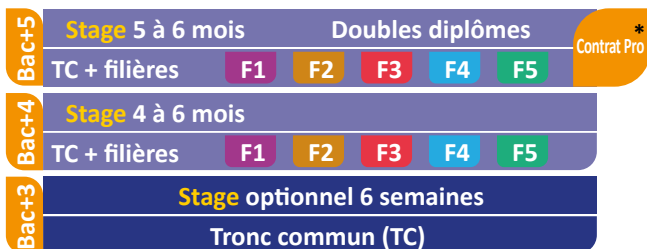

PARTENARIAT ÉCOLE / ENTREPRISES

***Nos étudiants sont vos futurs collaborateurs :
formons-les ensemble***

Diplôme ingénieur ISIMA en 3 ans

- F1** : Informatique des systèmes interactifs pour l'embarqué, la robotique et le virtuel
- F2** : Génie logiciel et systèmes informatiques
- F3** : Systèmes d'information et aide à la décision
- F4** : Modélisation mathématique et science des données
- F5** : Réseaux et sécurité informatique

Lien vers la plaquette de formation :

<https://www.isima.fr/wp-content/uploads/2023/07/Plaquette-ISIMA-Ing-FISE-2023.pdf>

Diplôme ingénieur ISIMA par apprentissage

Voir la plaquette :

<https://www.isima.fr/wp-content/uploads/2023/03/Plaquette-entreprise-2023.pdf>