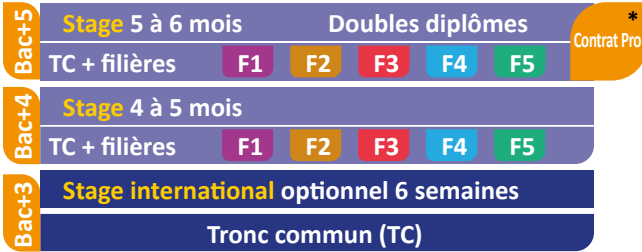

PARTENARIAT ÉCOLE / ENTREPRISES

**Nos étudiants sont vos futurs collaborateurs :
formons-les ensemble**

Diplôme ingénieur ISIMA en 3 ans

- F1** : Informatique des systèmes interactifs pour l'embarqué et le virtuel
- F2** : Génie logiciel et systèmes informatiques
- F3** : Systèmes d'information et aide à la décision
- F4** : Optimisation et Intelligence Artificielle
- F5** : Réseaux et sécurité informatique

télécharger la plaquette :

<https://www.isima.fr/wp-content/uploads/2024/10/Plaquette-ISIMA-2024.pdf>

Diplôme ingénieur ISIMA par apprentissage

Voir le planning :

<https://www.isima.fr/wp-content/uploads/2024/03/Planning-reduit-Apprentis-2024-2027-VP.pdf>