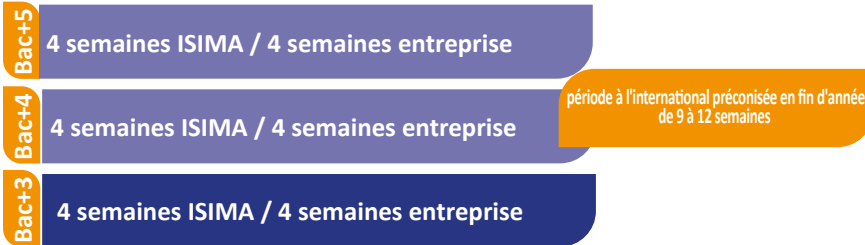

PARTENARIAT ÉCOLE / ENTREPRISES

**Nos étudiants sont vos futurs collaborateurs :
formons-les ensemble**

Diplôme ingénieur ISIMA en 3 ans

- F1** : Informatique des systèmes interactifs pour l'embarqué et le virtuel
- F2** : Génie logiciel et systèmes informatiques
- F3** : Systèmes d'information et aide à la décision
- F4** : Optimisation et Intelligence Artificielle
- F5** : Réseaux et sécurité informatique

télécharger la plaquette :

<https://www.isima.fr/wp-content/uploads/2024/10/Plaquette-ISIMA-2024.pdf>

Diplôme ingénieur ISIMA par apprentissage

Voir le planning :

<https://www.isima.fr/wp-content/uploads/2024/03/Planning-reduit-Apprentis-2024-2027-VP.pdf>